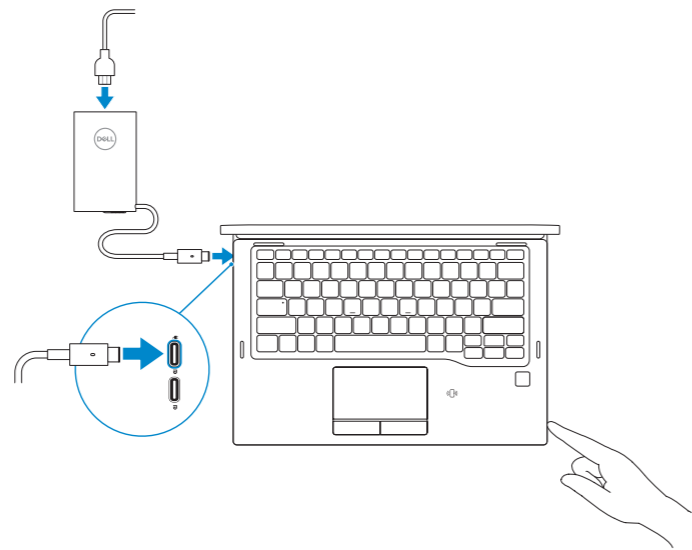

Latitude 5289 2-in-1

Quick Start Guide

Hurtig startguide
Pikaopas
Hurtigstart
Snabbstartguide

1 Connect the power adapter and press the power button

Tiislut strømadapteren og tryk på tænd/sluk-knappen
Kytke verkkolaite ja paina virtapainiketta
Slik kobler du til strømadapteren og trykker på strømknappen
Anslut strømadaptern och tryck på strömbrytaren

2 Finish Windows 10 setup

Afslut installation af Windows 10 | Suorita Windows 10 -asennus loppuun
Fullfør Windows 10-oppsettet | Slutför Windows 10-inställningen

Connect to your network

Opret forbindelse til netværket
Muodosta verkkoyhteys
Koble deg til nettverket ditt
Anslut till ditt nätverk