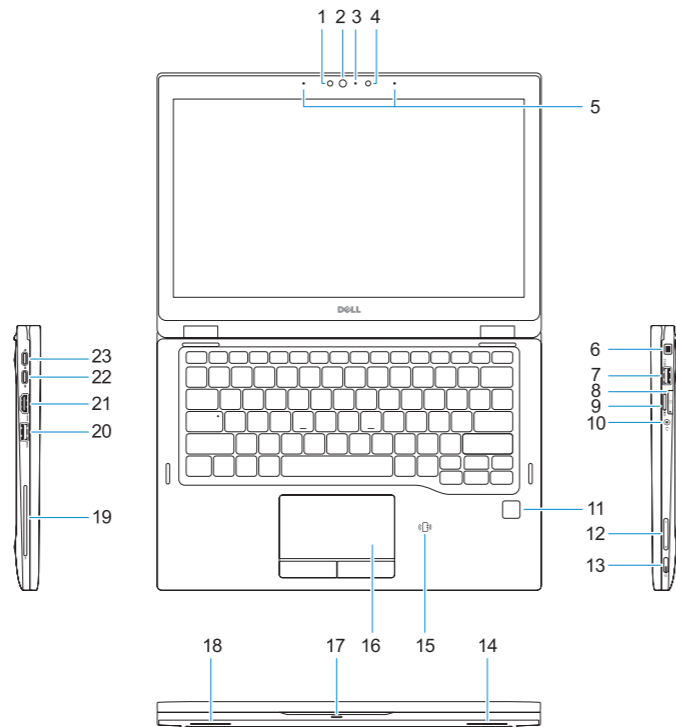

P29S

P29S001

Latitude 5289 2-in-1

Features

Egenskaber | Ominaisuudet | Funksjoner | Funktioner

1. IR camera (optional)
2. IR camera status light
3. Camera status light
4. Camera
5. Microphones
6. Noble Wedge lock slot
7. USB 3.0 port with PowerShare
8. SIM card tray
9. SD card reader
10. Universal combo jack (global headset jack + microphone-in + line-in support)
11. Fingerprint reader (optional)
12. Volume buttons
13. Power button/Status light
14. Speaker
15. NFC sensor (optional)
16. Touchpad
17. Battery status light
18. Speaker
19. Smart card reader (optional)
20. USB 3.0 port
21. HDMI port
22. DisplayPort over USB Type-C
23. DisplayPort over USB Type-C
24. Service tag label